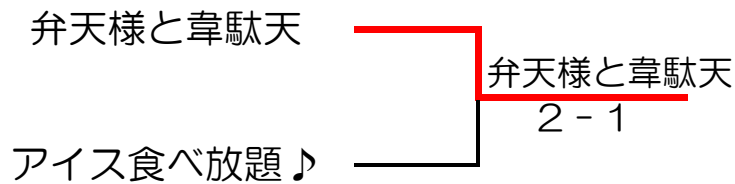

第16回 会長杯団体対抗テニス選手権

B級 上位トーナメント

3位決定戦

B級 下位トーナメント

3位決定戦