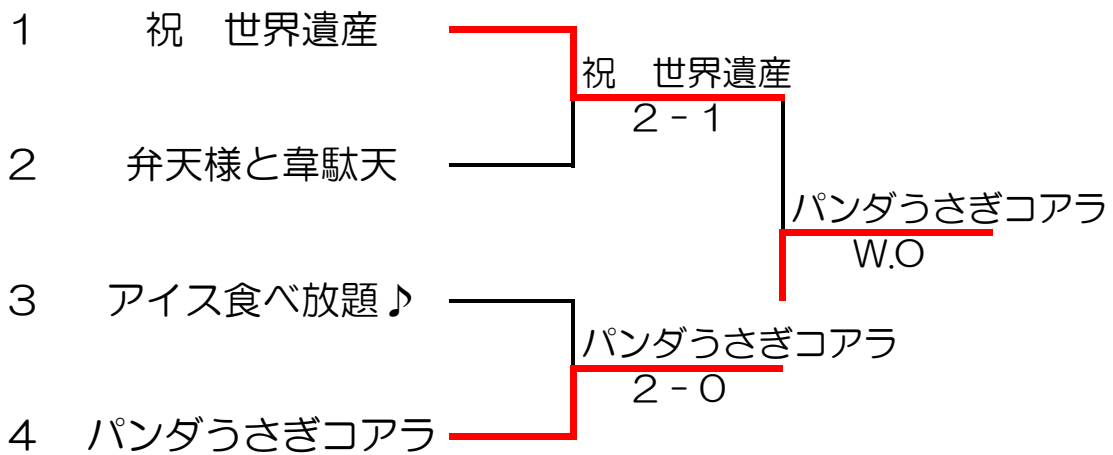

第16回 会長杯団体対抗テニス選手権

B級 上位トーナメント