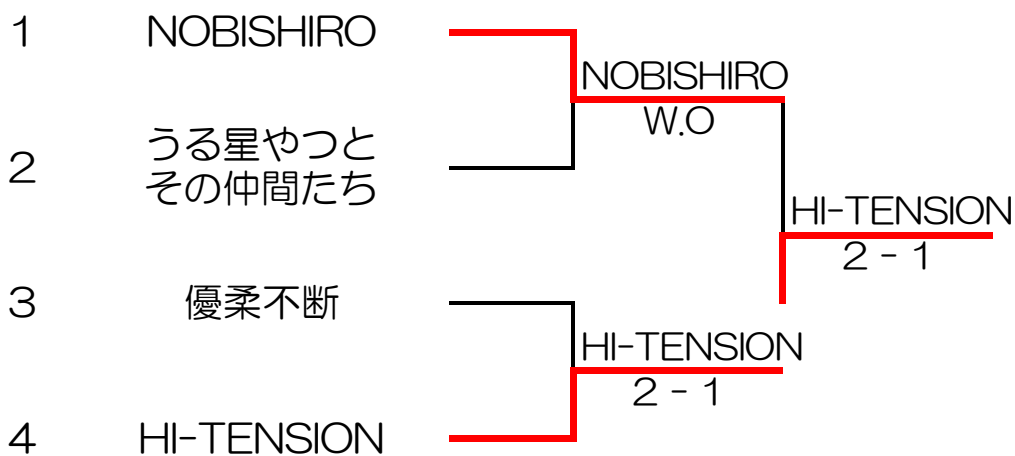

B級 下位トーナメント