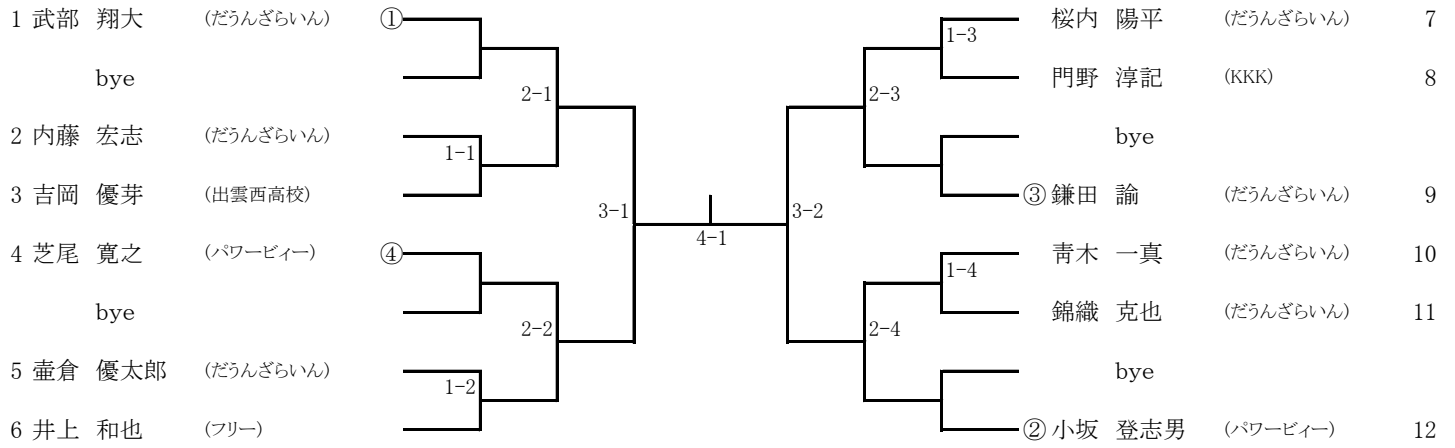

男子A級(仮)

男子B級(仮)

順位	選手名	所属	ラウンド	対戦相手	スコア	順位	選手名	所属	ラウンド	対戦相手	スコア
1	杉尾 健太	(DAN2)	①	森脇 昭紀	2-1	7	森脇 昭紀	(Bomber)	28		
2	森山 駿太	(出雲北陵中高)	1-1	錦織 拓人	1-12	29	錦織 拓人	(出雲北陵中高)	29		
3	江戸 秀人	(だら's)		吉永 一生	3-1	30	吉永 一生	(パワービィー)	30		
4	河口 純誠	(出雲西高校)	1-2	森脇 宗近	1-13	31	森脇 宗近	(I出雲)	31		
5	福場 稔	(だうんざらいん)	2-2	原 一雅	2-10	32	原 一雅	(チームグリーン)	32		
6	和田 明久	(フリー)	1-3	⑩岡 健司		33	岡 健司	(FOKAS)	33		
7	落合 寿幸	(スター精機)	⑮	⑭篠原 寿希	4-1	34	篠原 寿希	(だうんざらいん)	34		
8	竹村 太士	(DAN2)	⑫	角田 勝	1-4	35	角田 勝	(NST)	35		
9	宮内 新司	(だうんざらいん)	2-3	祝原 正輝	2-11	36	祝原 正輝	(Team灯)	36		
10	糸賀 広	(パワービィー)	1-5	岩崎 悠真	1-15	37	岩崎 悠真	(出雲西高校)	37		
11	水谷 年秀	(JOY)	3-2	西 圭一郎	3-6	38	西 圭一郎	(パワービィー)	38		
12	山中 正樹	(フリー)	1-6	仲井 健司	1-16	39	仲井 健司	(フリー)	39		
13	陰山 快斗	(だら's)	2-4	④榎谷 幸太	2-12	40	榎谷 幸太	(I出雲)	40		
14	川上 翼	(DAN2)	⑥	5-1	6-1	5-2	⑧松村 羽垂斗	(出雲西高校)	41		
15	今岡 俊和	(パワービィー)	③	2-13	1-17	42	松村 羽垂斗	(出雲西高校)	41		
16	藤原 大知	(だうんざらいん)	1-7	3-7	1-17	43	田中 洋介	(サニーTS)	42		
17	石川 直樹	(KTC)	3-3	2-14	1-18	44	中西 竜也	(フリー)	43		
18	久家 晃希	(だら's)	1-8	⑨木口 慎也	2-14	46	飯塚 嘉之	(フリー)	44		
19	小松原 大地	(出雲北陵中高)	2-6	⑬渡邊 大輔	4-4	47	野上 次郎	(さんベテニスクラブ)	45		
20	竹下 健	(さんベテニスクラブ)	1-9	⑩高橋 晃	2-7	49	木口 慎也	(パワービィー)	46		
21	内田 吏夢	(出雲西高校)	⑮	2-15	1-19	48	渡邊 大輔	(パワービィー)	47		
22	高橋 晃	(Bomber)	⑩	3-8	1-20	50	松岡 和哉	(フリー)	48		
23	花田 睦弥	(出雲西高校)	1-10	2-16	1-21	51	荒木 謙次	(rise)	49		
24	福田 紫苑	(だら's)	3-4	②瀬島 潤一	2-16	53	影山 伸二	(DAN2)	50		
25	原 正明	(フリー)	1-11			52	宮城 悠史	(I出雲)	51		
26	後藤 達夫	(パワービィー)	2-8			52	門脇 雄二	(KTC)	52		
27	安部 裕太	(FOKAS)	⑤			53	瀬島 潤一	(Bomber)	53		

試合順:①-②, ③-④ ⇒ ①-③, ②-④ ⇒ ①-④, ②-③