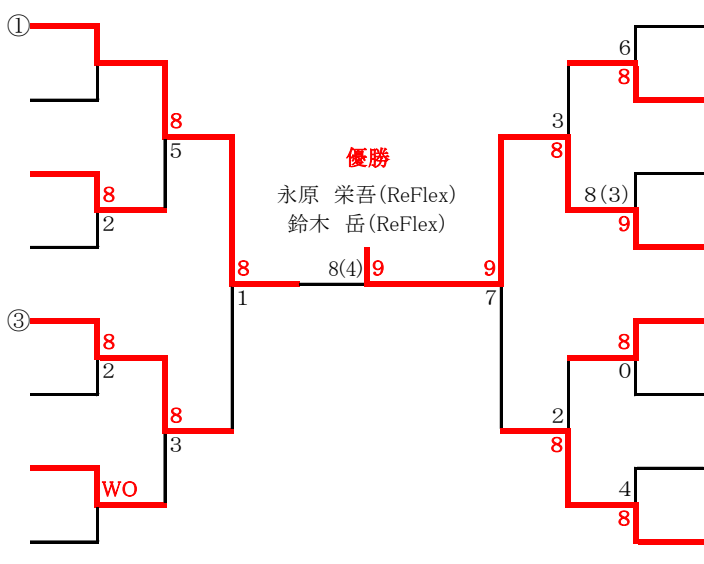

男子A級

- 1 江角 拓志朗 (ReFlex)
- 井上 省太 (ReFlex)
- bye
- 2 周藤 公貴 (UMEZU.T.T)
- 浅原 啓祐 (UMEZU.T.T)
- 3 今福 大晟 (島根大学)
- 藪 有杜 (島根大学)
- 4 竹安 秀平 (ReFlex)
- 古田 充 (フリー)
- 5 萬代 夏樹 (UMEZU.T.T)
- 野津 健輔 (UMEZU.T.T)
- 6 西 浩生 (ReFlex)
- 瀬島 一樹 (ReFlex)
- 7 武部 翔大 (NEO)
- 桜内 陽平 (NEO)

- 宮内 新司 (NEO) 8
- 鎌田 諭 (NEO)
- 齋藤 慶太 (島根大学) 9
- 富田 悟生 (島根大学)
- 山田 良祐 (DENE) 10
- 竹内 尚弘 (UMEZU.T.T)
- 永原 栄吾 (ReFlex) 11
- 鈴木 岳 (ReFlex)
- 吉川 拓哉 (ReFlex) 12
- 永海 豪 (フリー)
- 藤江 幸樹 (NEO) 13
- 青木 一真 (NEO)
- 安立 紳平 (UMEZU Jr.T.T) 14
- 原 圭輔 (UMEZU Jr.T.T)
- 糸賀 直人 (ReFlex) 15
- 板倉 幸太郎 (ReFlex)