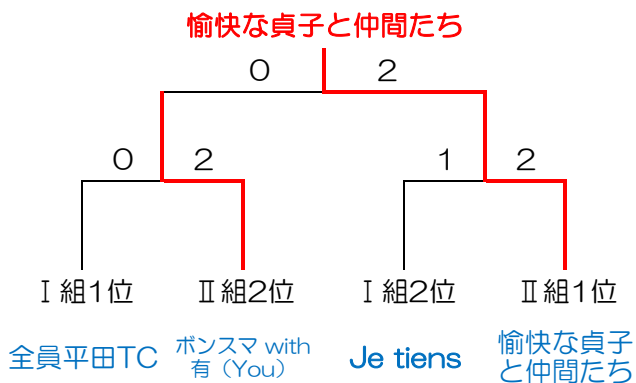

【決勝トーナメント】