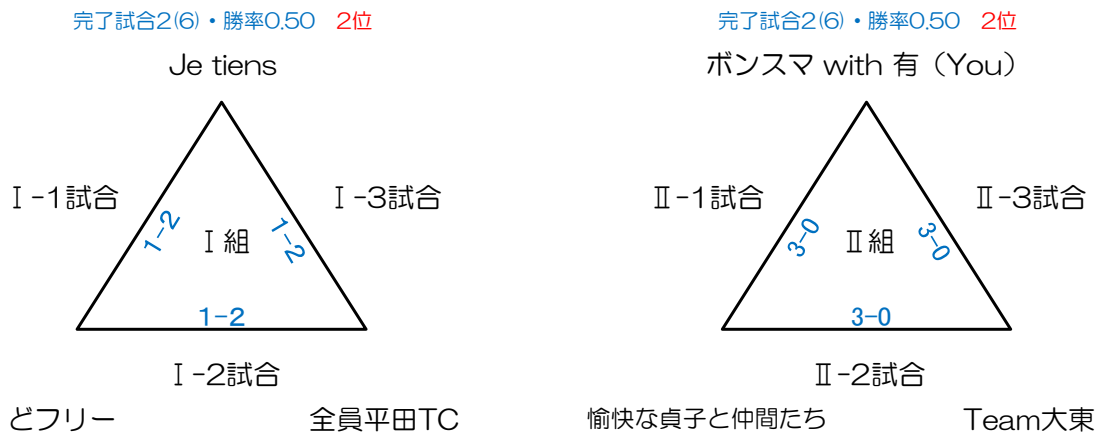

A 級

チーム	チーム♡ゴモクゴハン	嬢王蜂と働き蜂	愛の形は人それぞれ。	エプリパティゴ	HYFKT	完了 試合	勝敗	勝率	順位
チーム♡ゴモクゴハン		1-2	1-2	1-2	3-0	4 (12)	1-3	0.25	4位
嬢王蜂と働き蜂	2-1		0-3	1-2	2-1	4 (12)	2-2	0.50	3位
愛の形は人それぞれ。	2-1	3-0		2-1	2-1	4 (12)	4-0	1.00	優勝
エプリパティゴ	2-1	2-1	1-2		2-1	4 (12)	3-1	0.75	準優勝
HYFKT	0-3	1-2	1-2	1-2		4 (12)	0-4	0.00	5位

B 級

【予選ラウンド】